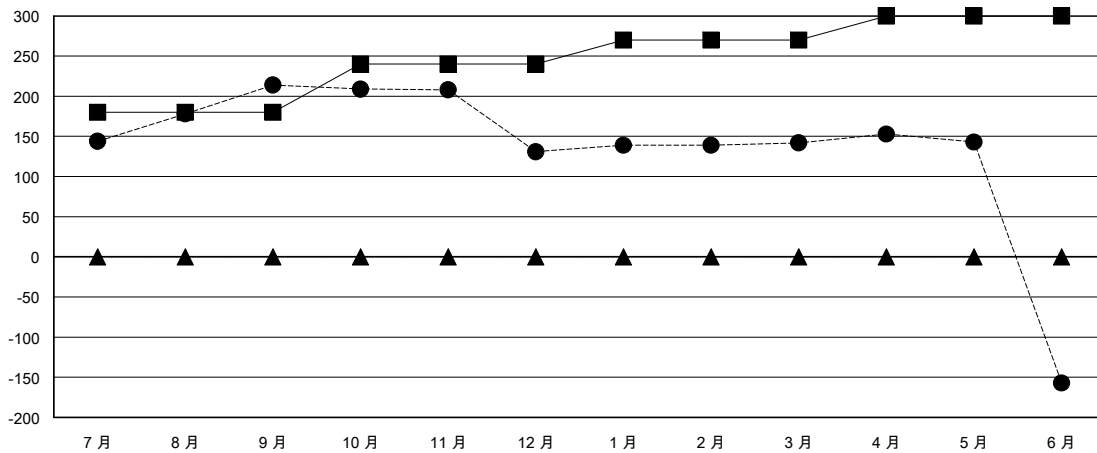

# MONTHLY MEMBERSHIP PROGRESS REPORT

District 300E 2

Results as of: 6/30/2024

GMT:

地點 REP OF CHINA

GMT憲章區

分會			
成果 2023-2024			
季	新分會目標	新會	會員流失的分會
7月/8月/9月	1	1	1
10月/11月/12月	1	0	2
1月/2月/3月	0	0	0
4月/5月/6月	0	0	1

位會員@每位須繳			
成果 2023-2024			
季	會員淨增長目標	實際會員增長數	實際退會會員 (包括轉會)
7月/8月/9月	180	286	45
10月/11月/12月	60	29	110
1月/2月/3月	30	32	13
4月/5月/6月	30	24	321

目標與實際新會累積

目標和實際會員累積

已取消的分會: 4	53 CLUBS OF 64 增添1位或以上的新會員	性別分佈
放棄的會員	<a href="#">點擊這裡取得彙計會員數據</a>	男 1,146 (69.41%)
		女 504 (30.53%)
過世 11	總計家庭單位會員數 25	總計家庭單位會員數 25
分會已取消 30		支付減半會費的家庭會員 13
其他 442		
總計 483		