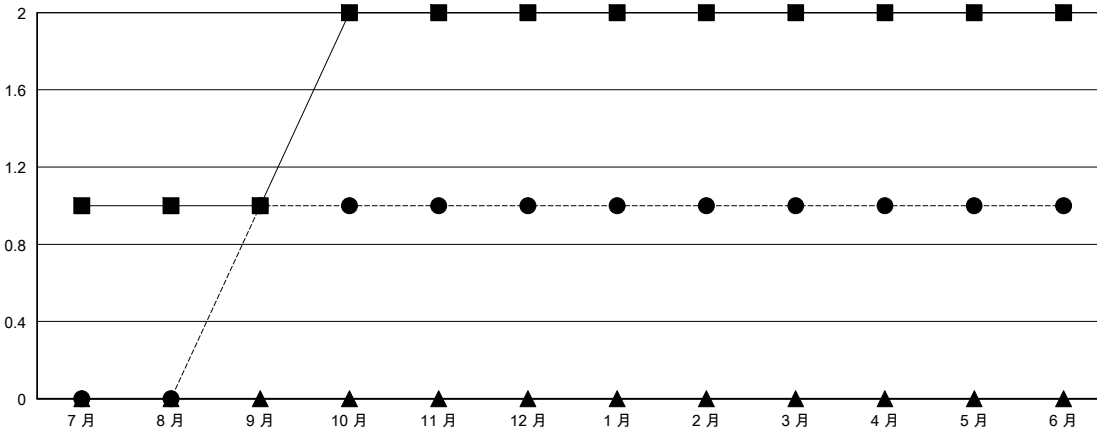

# MONTHLY MEMBERSHIP PROGRESS REPORT

District 300E 2

Results as of: 6/30/2024

GMT:

地點 REP OF CHINA

GMT憲章區

分會			
成果 2023-2024			
季	新分會目標	新會	會員流失的分會
7月/8月/9月	1	1	1
10月/11月/12月	1	0	2
1月/2月/3月	0	0	0
4月/5月/6月	0	0	1

位會員@每位須繳			
成果 2023-2024			
季	會員淨增長目標	實際會員增長數	實際退會會員 (包括轉會)
7月/8月/9月	180	286	45
10月/11月/12月	60	29	110
1月/2月/3月	30	32	13
4月/5月/6月	30	24	321

目標與實際新會累積

目標和實際會員累積

已取消的分會: 4	53 CLUBS OF 64 增添1位或以上的新會員	性別分佈
放棄的會員	<a href="#">點擊這裡取得彙計會員數據</a>	男 1,146 (69.41%)
		女 504 (30.53%)
過世 11	總計家庭單位會員數 25	總計家庭單位會員數 25
分會已取消 30		支付減半會費的家庭會員 13
其他 442		
總計 483		